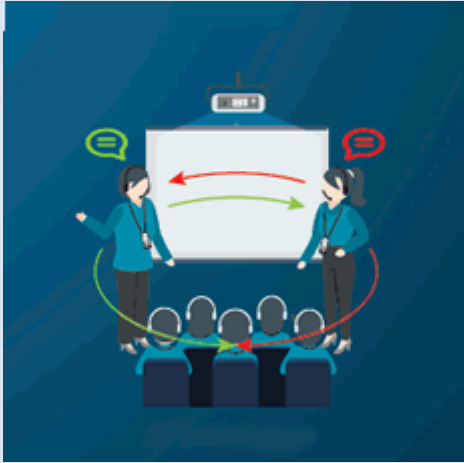

Live Tour oder Vortrag mit 2 Guides (2 Sprecher gleichzeitig)